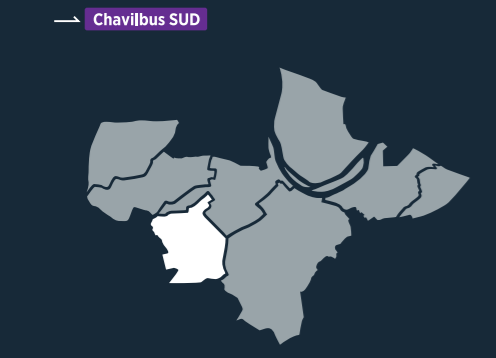

Horaires à partir du 6 novembre 2023

CHAVILLE SERVICE URBAIN

FORFAITS ET TICKETS

Les forfaits Navigo

Pour tous
 Navigo annuel
 Navigo mois
 Navigo semaine
 Navigo jour
 Navigo Liberté +

Jeunes
 Imagine R Étudiant
 Imagine R Scolaire
 Imagine R Junior
 Navigo Jeunes Week-end
 Gratuité Jeunes en insertion