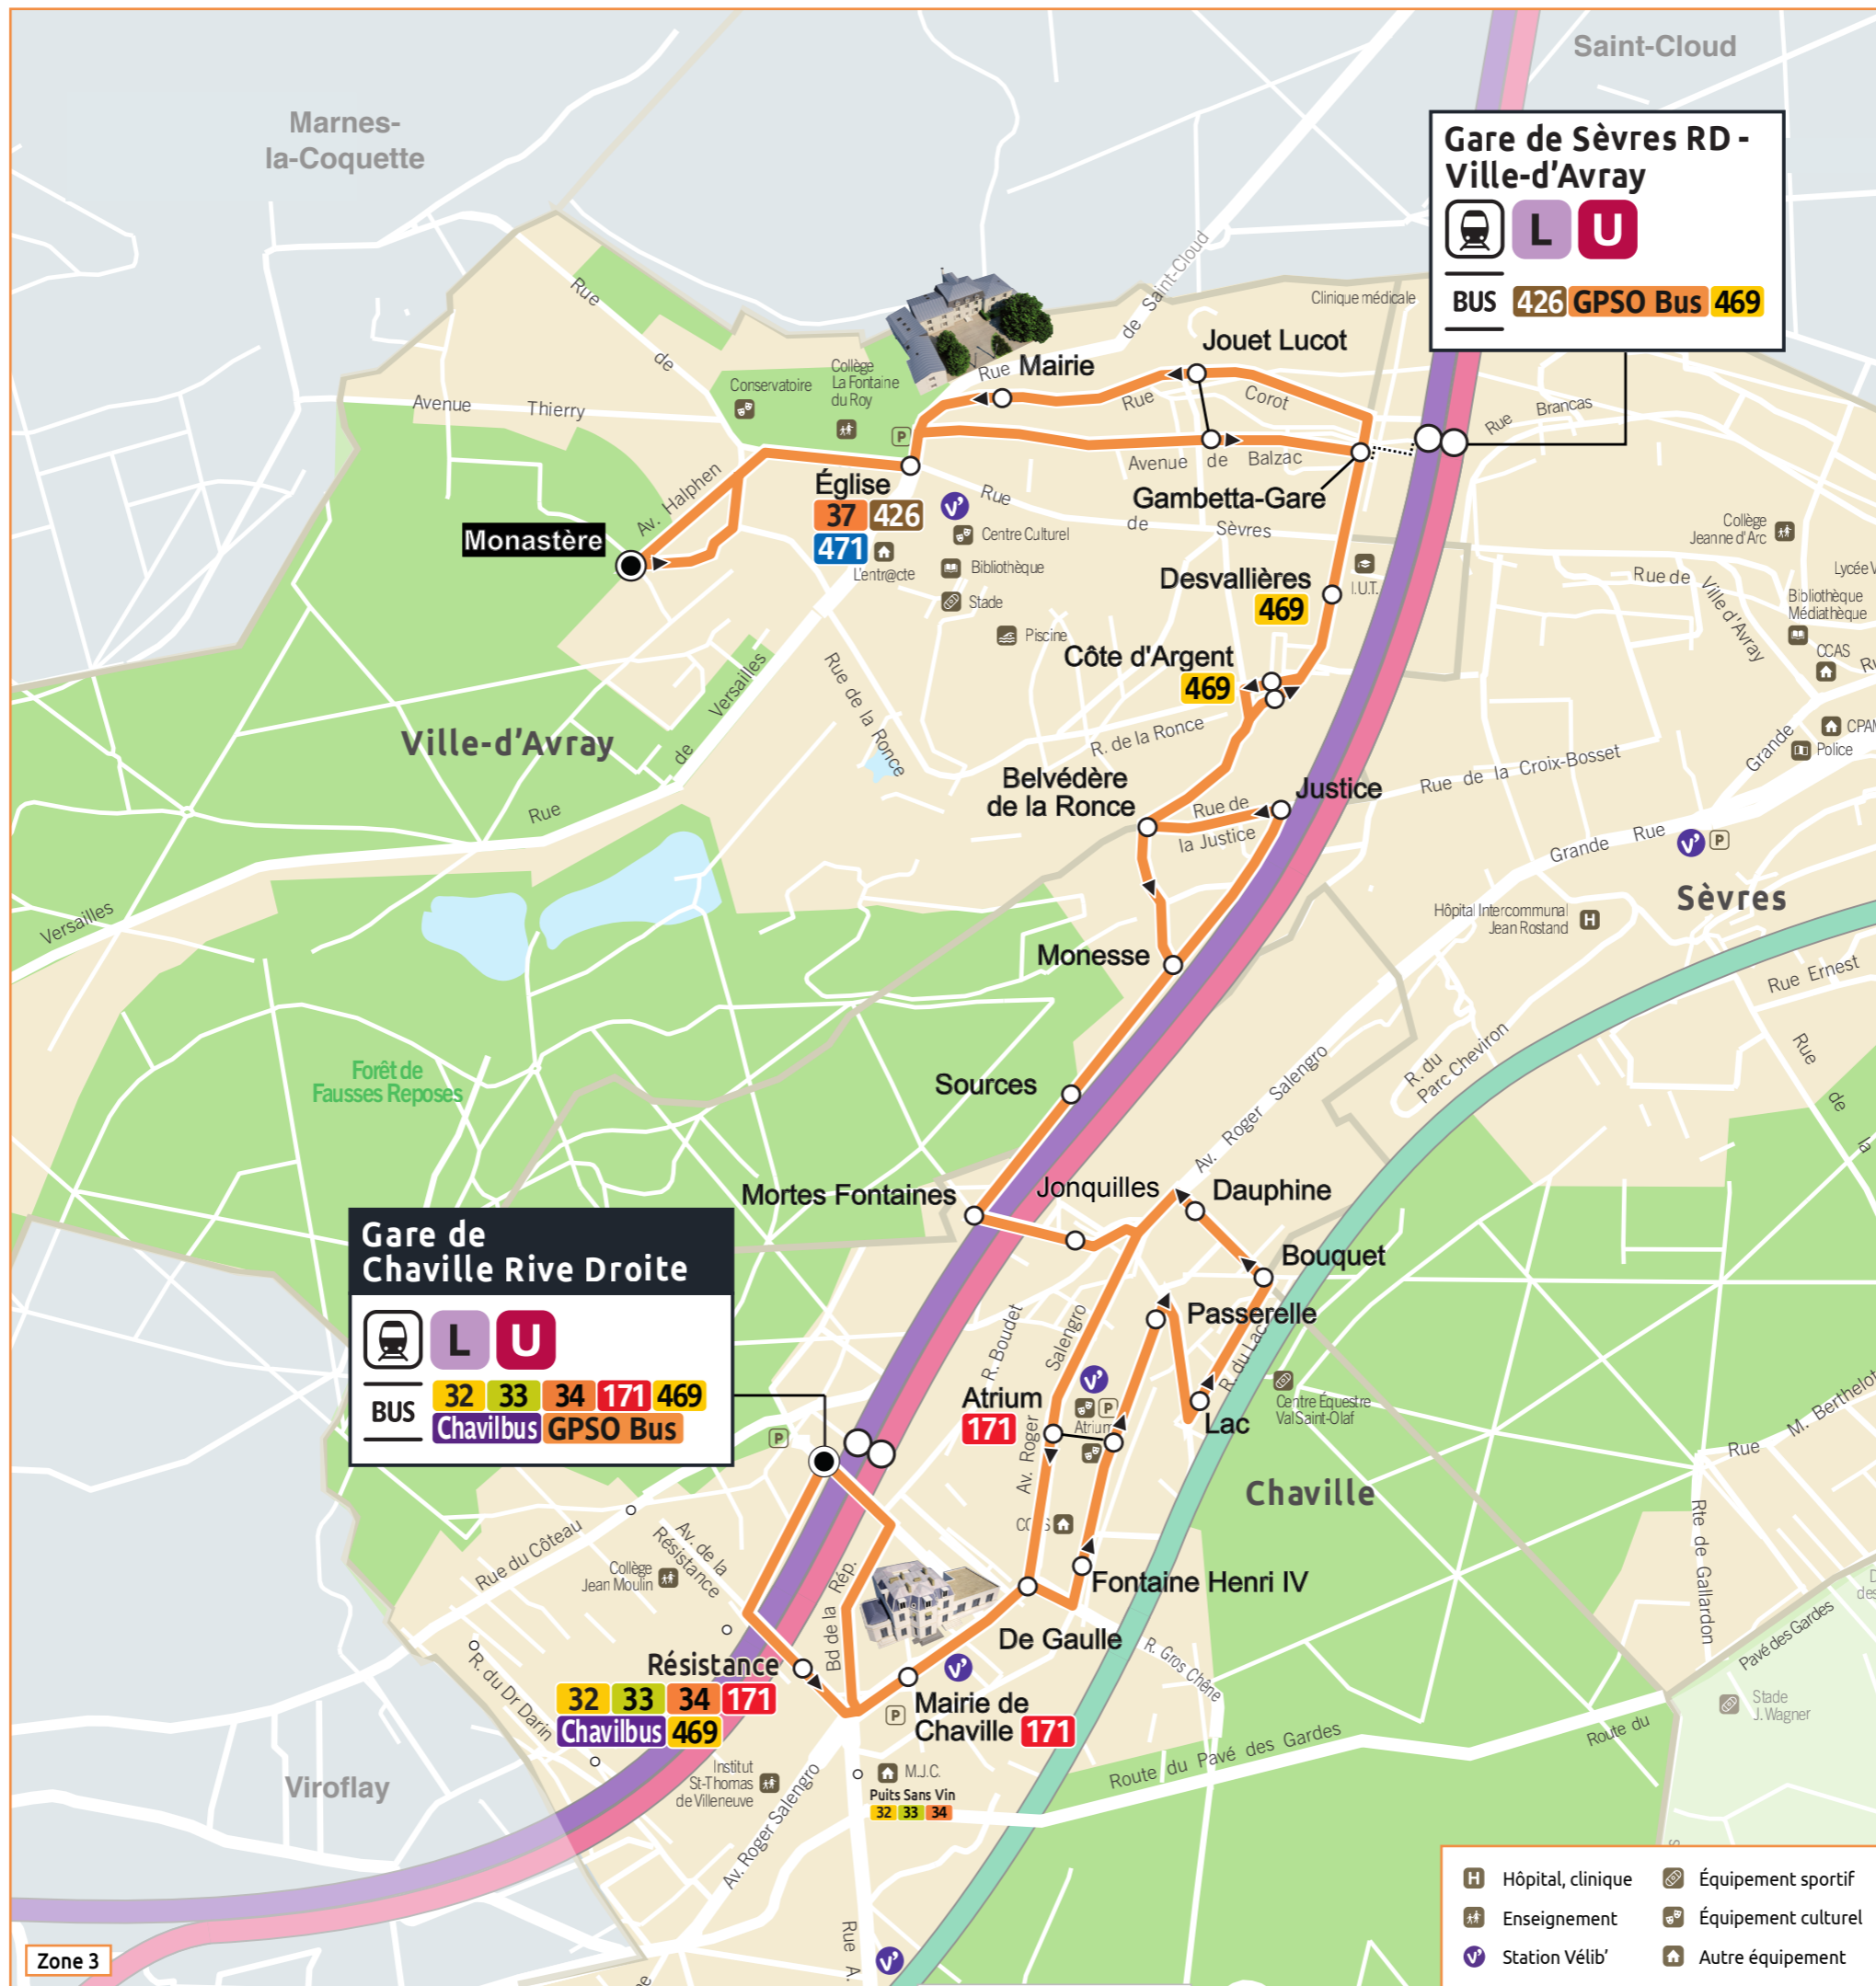

Gare de Sèvres RD - Ville-d'Avray

BUS 426 GPSO Bus 469

Gare de Chaville Rive Droite

BUS 32 33 34 171 469
Chavilbus GPSO Bus

Résistance
32 33 34 171
Chavilbus 469

- Hôpital, clinique
- Enseignement
- Station Vélib'
- Équipement sportif
- Équipement culturel
- Autre équipement

INFORMATION DYNAMIQUE

Avec l'application **Zenbus** sur votre smartphone : suivez votre bus en temps réel, recevez des messages d'information sur le trafic.
Disponible sur les lignes locales de Grand Paris Seine Ouest : 469, GPSO Bus, Chavilbus, SUBB, TIM et TUVIM

Disponible sur **Google Play**
Disponible sur **App Store**
Également sur le web : www.zenbus.net/gpso
ou en scannant le QR code :

PRÉPAREZ VOTRE TRAJET

Calculs d'itinéraires, horaires et info trafic : tous vos déplacements en Île-de-France avec le site internet et l'application mobile :

www.iledefrance-mobilites.fr

Renseignements et réclamations sur les lignes locales de Grand Paris Seine Ouest :

0 800 10 10 21 Service & appel gratuits
www.seineouest.fr

TRANSPORTEURS

Madame, Monsieur,
Édité pour vous par Grand Paris Seine Ouest, ce plan de poche du GPSO Bus sera le complice au quotidien de vos déplacements dans Chaville.

Pierre-Christophe BAGUET
Président de Grand Paris Seine Ouest
Maire de Boulogne-Billancourt