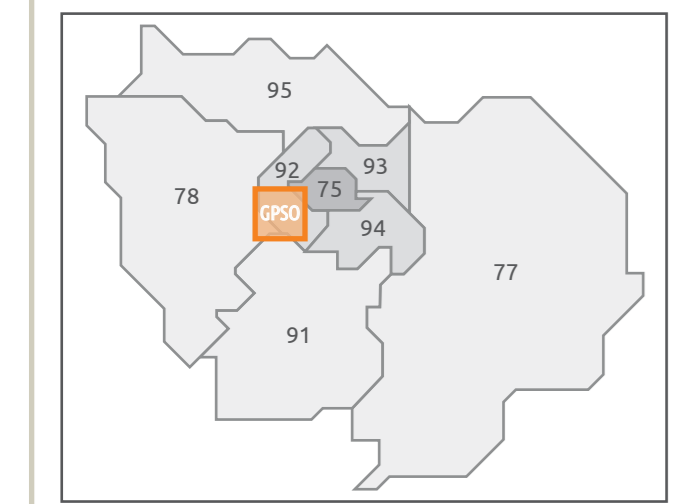

Territoire Grand Paris Seine Ouest

Transports en Ile-de-France

Transporteurs

Services

- Administration
- Hôpital, clinique
- Bibliothèque
- Équipement culturel
- Commerces
- Monument
- Enseignement
- Musée
- Université
- Autre équipement
- Équipement sportif
- Station Vélib'
- Piscine
- Abri ou consigne