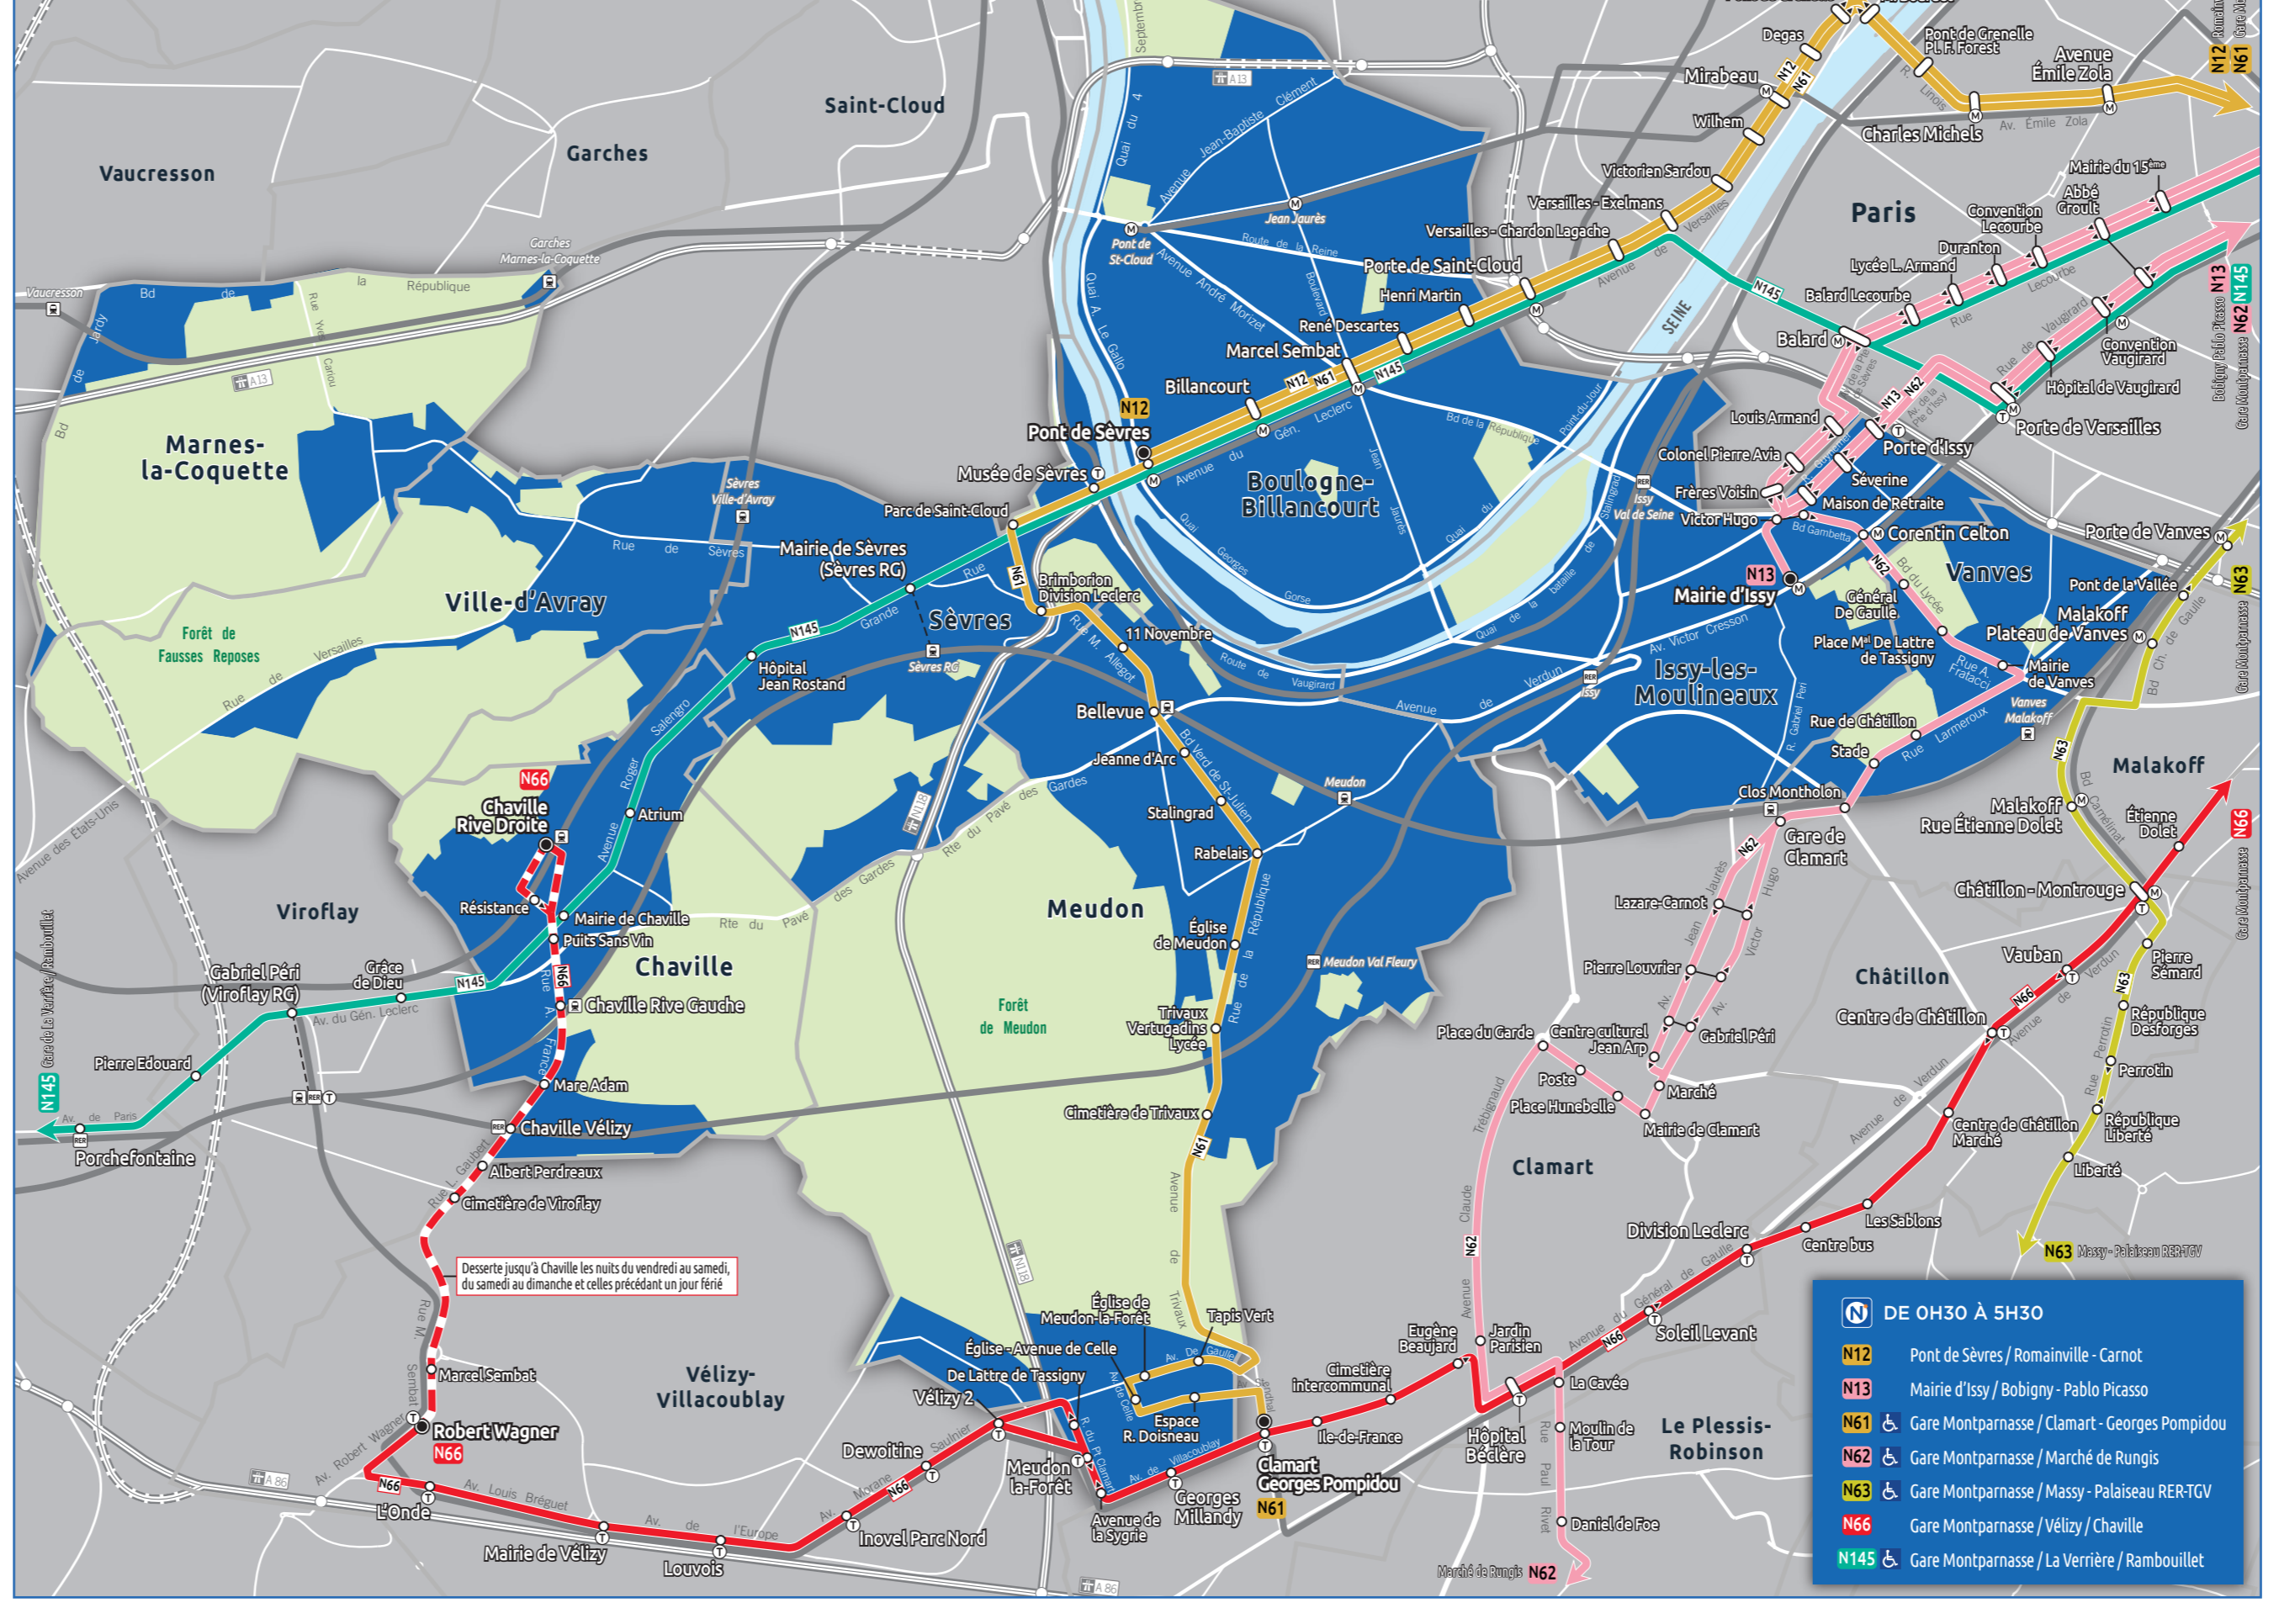

PRINCIPAUX TITRES DE TRANSPORTS

BILLET À L'UNITÉ

1. **Ticket t+**
2. Le ticket t+ est valable sur la totalité des réseaux RER dans Paris, métro, tramway, bus et T Zen.
   - Le ticket t+ est vendu à l'unité ou en carnet de 10 dans tous les points de vente des transporteurs et chez les commerçants agréés.
   - Un ticket d'accès à bord est vendu à l'unité par les conducteurs dans les autobus, son prix est majoré par rapport au ticket t+.

Billet origine-destination

En dehors de Paris, pour utiliser le RER ou le Transilien, un billet origine-destination est nécessaire. Son prix varie selon la distance. Il est vendu à l'unité ou en carnet de 10 dans tous les distributeurs automatiques et les guichets RATP et SNCF Transilien.

FORFAITS

Forfait Navigo (jour, semaine, mois, annuel)

Forfait accessible à tous, Navigo permet de voyager autant de fois que l'on veut à l'intérieur des zones choisies, sur tous les modes de transport sauf Orlyval.

Renseignements : Agence Navigo : 0 969 39 66 66 (appel non-surtaxé)
www.navigo.fr

Carte Imagine R

Forfait annuel à tarif réduit réservé aux scolaires et aux étudiants de moins de 26 ans résidant en Île-de-France. Il est valable sur tous les modes de transport sauf Orlyval.

Renseignements : Agence Imagine R : 0 969 39 55 55 (appel non-surtaxé)
www.imagine-r.com

Forfait Solidarité Transport

Les résidents d'Île-de-France chômeurs, allocataires du RSA, titulaires de l'Allocation de Solidarité Spécifique (ASS), de la Couverture Maladie Universelle Complémentaire (CMU-C) ou de l'Aide Médicale de l'Etat (AME), ainsi que tous les membres de leur foyer, peuvent bénéficier d'une réduction ou de la gratuité des transports.

Renseignements : Agence Solidarité Transports : 0 800 948 999

Carte Améthyste