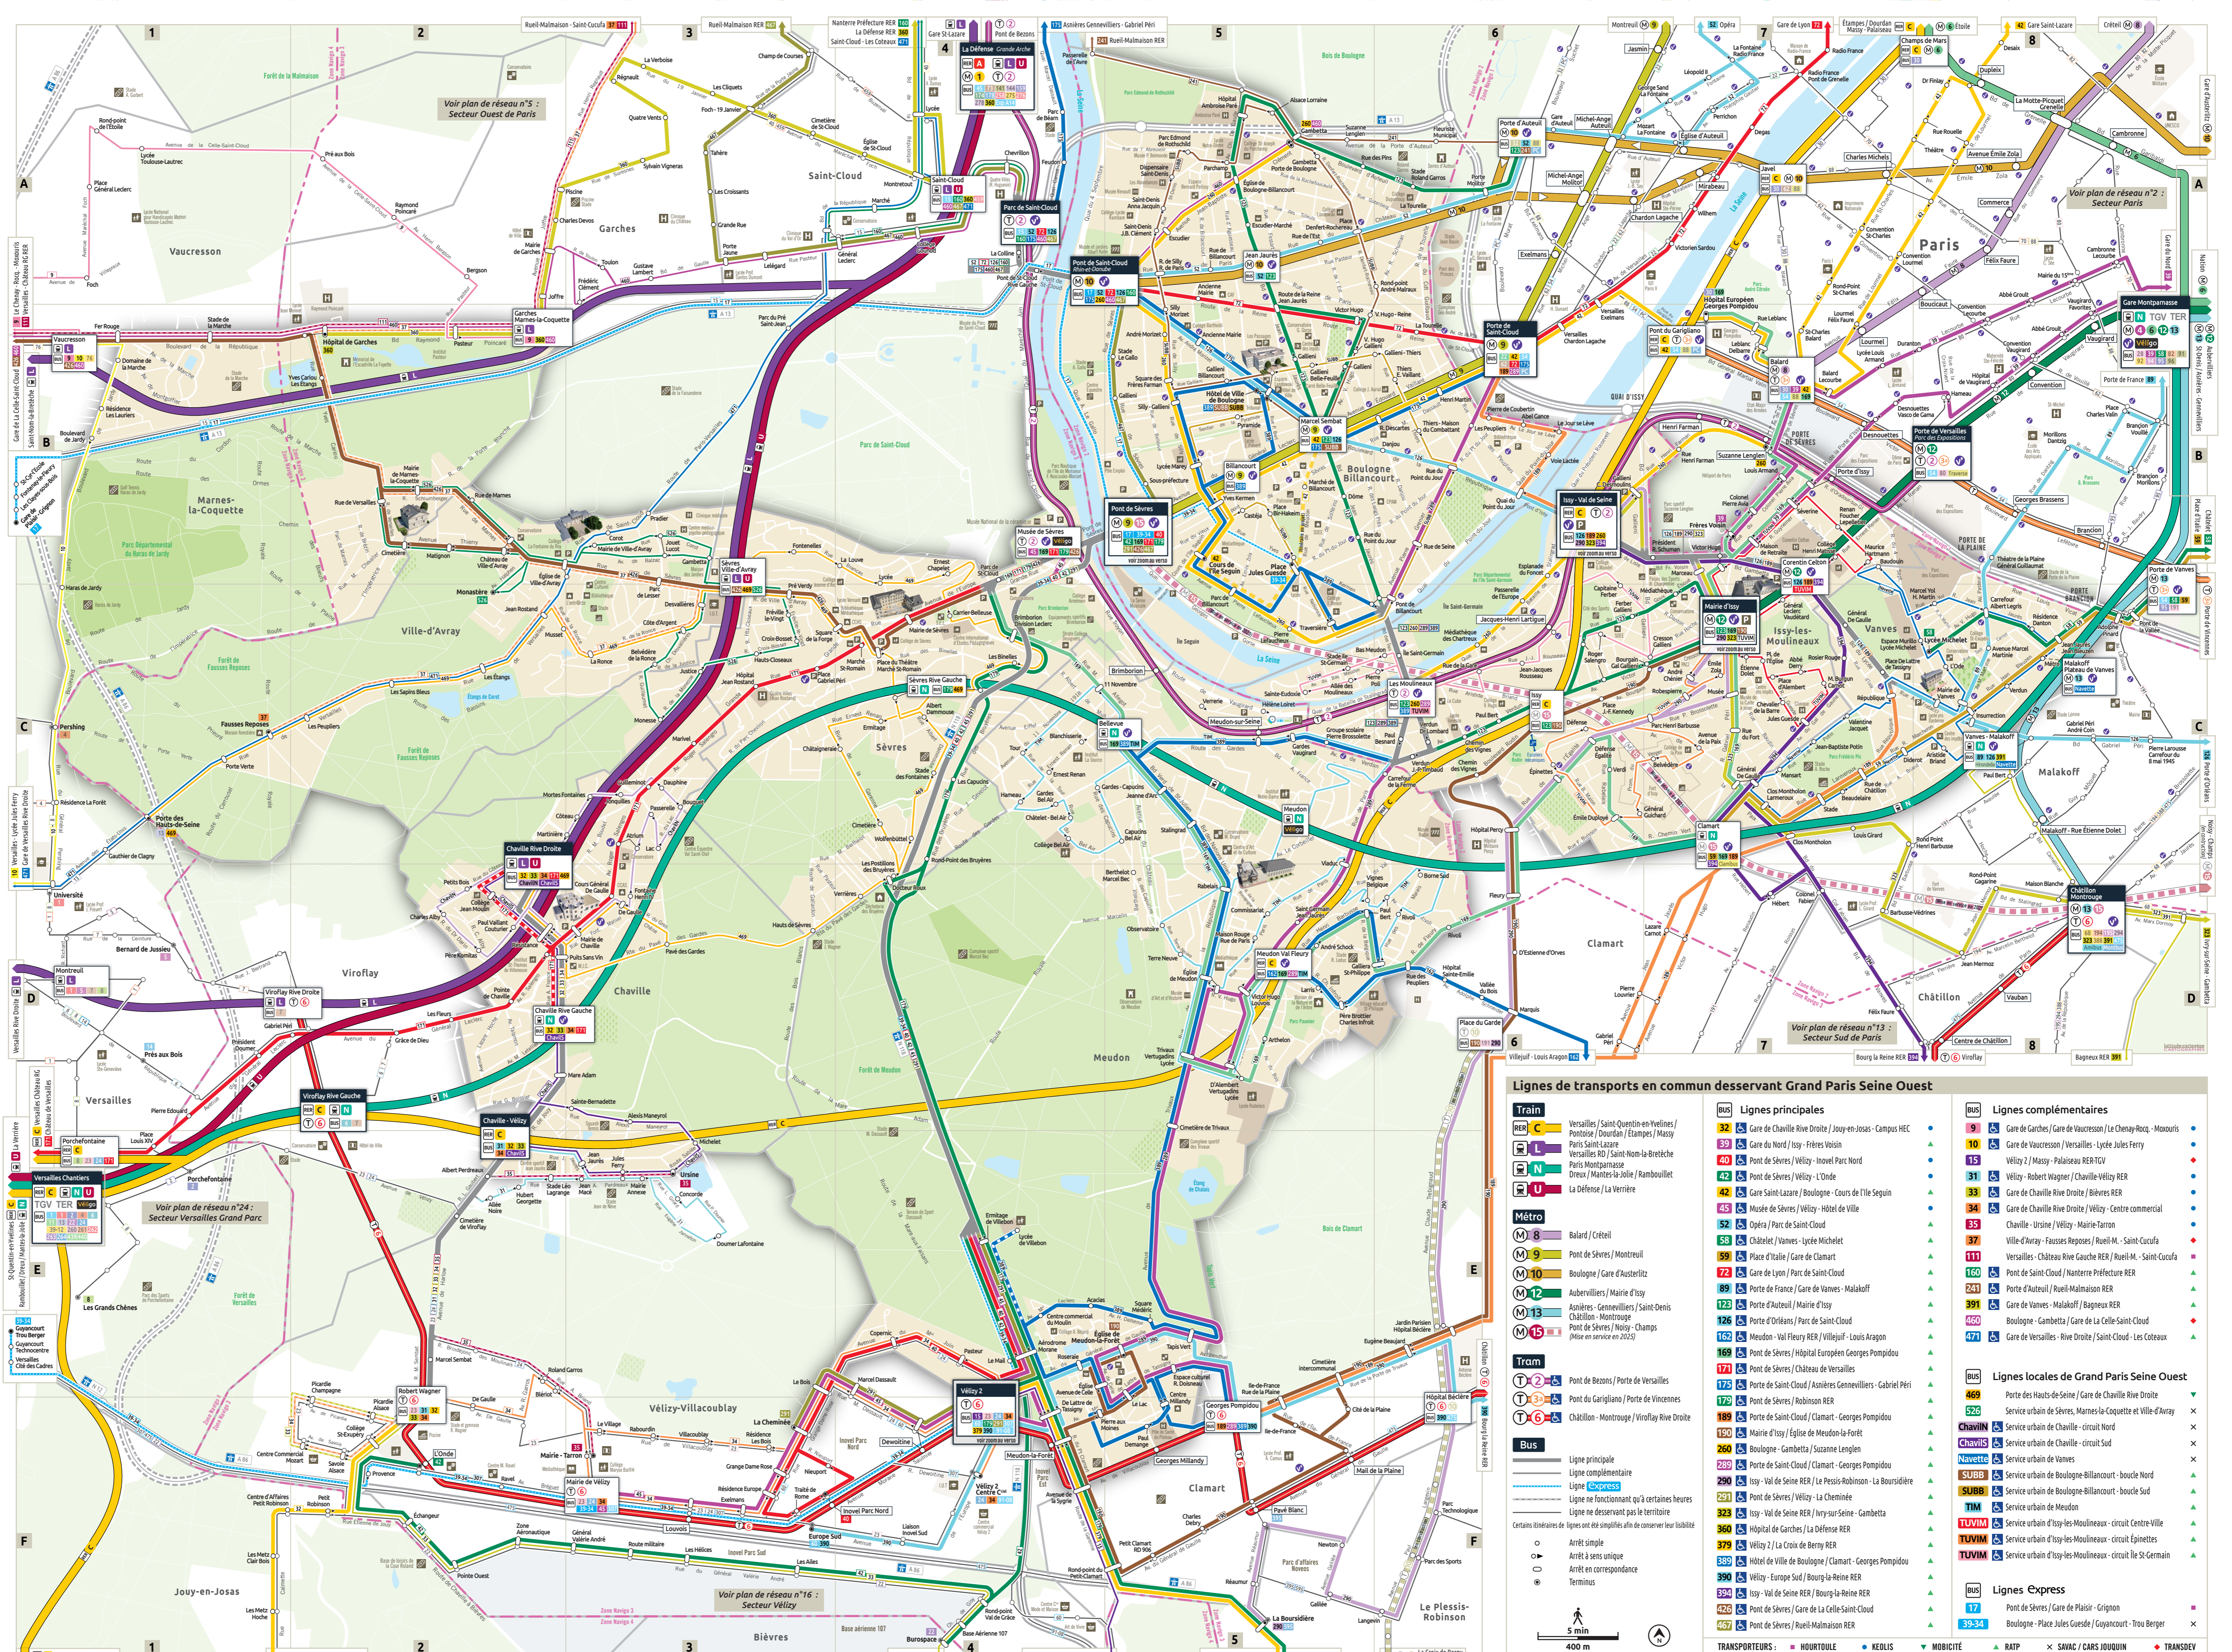

Transporteurs

Services

- Administration
- Hôpital, clinique
- Bibliothèque
- Équipement culturel
- Commerces
- Monument
- Enseignement
- Musée
- Université
- Autre équipement
- Équipement sportif
- Station Vélib'
- Piscine
- Abri ou consigne