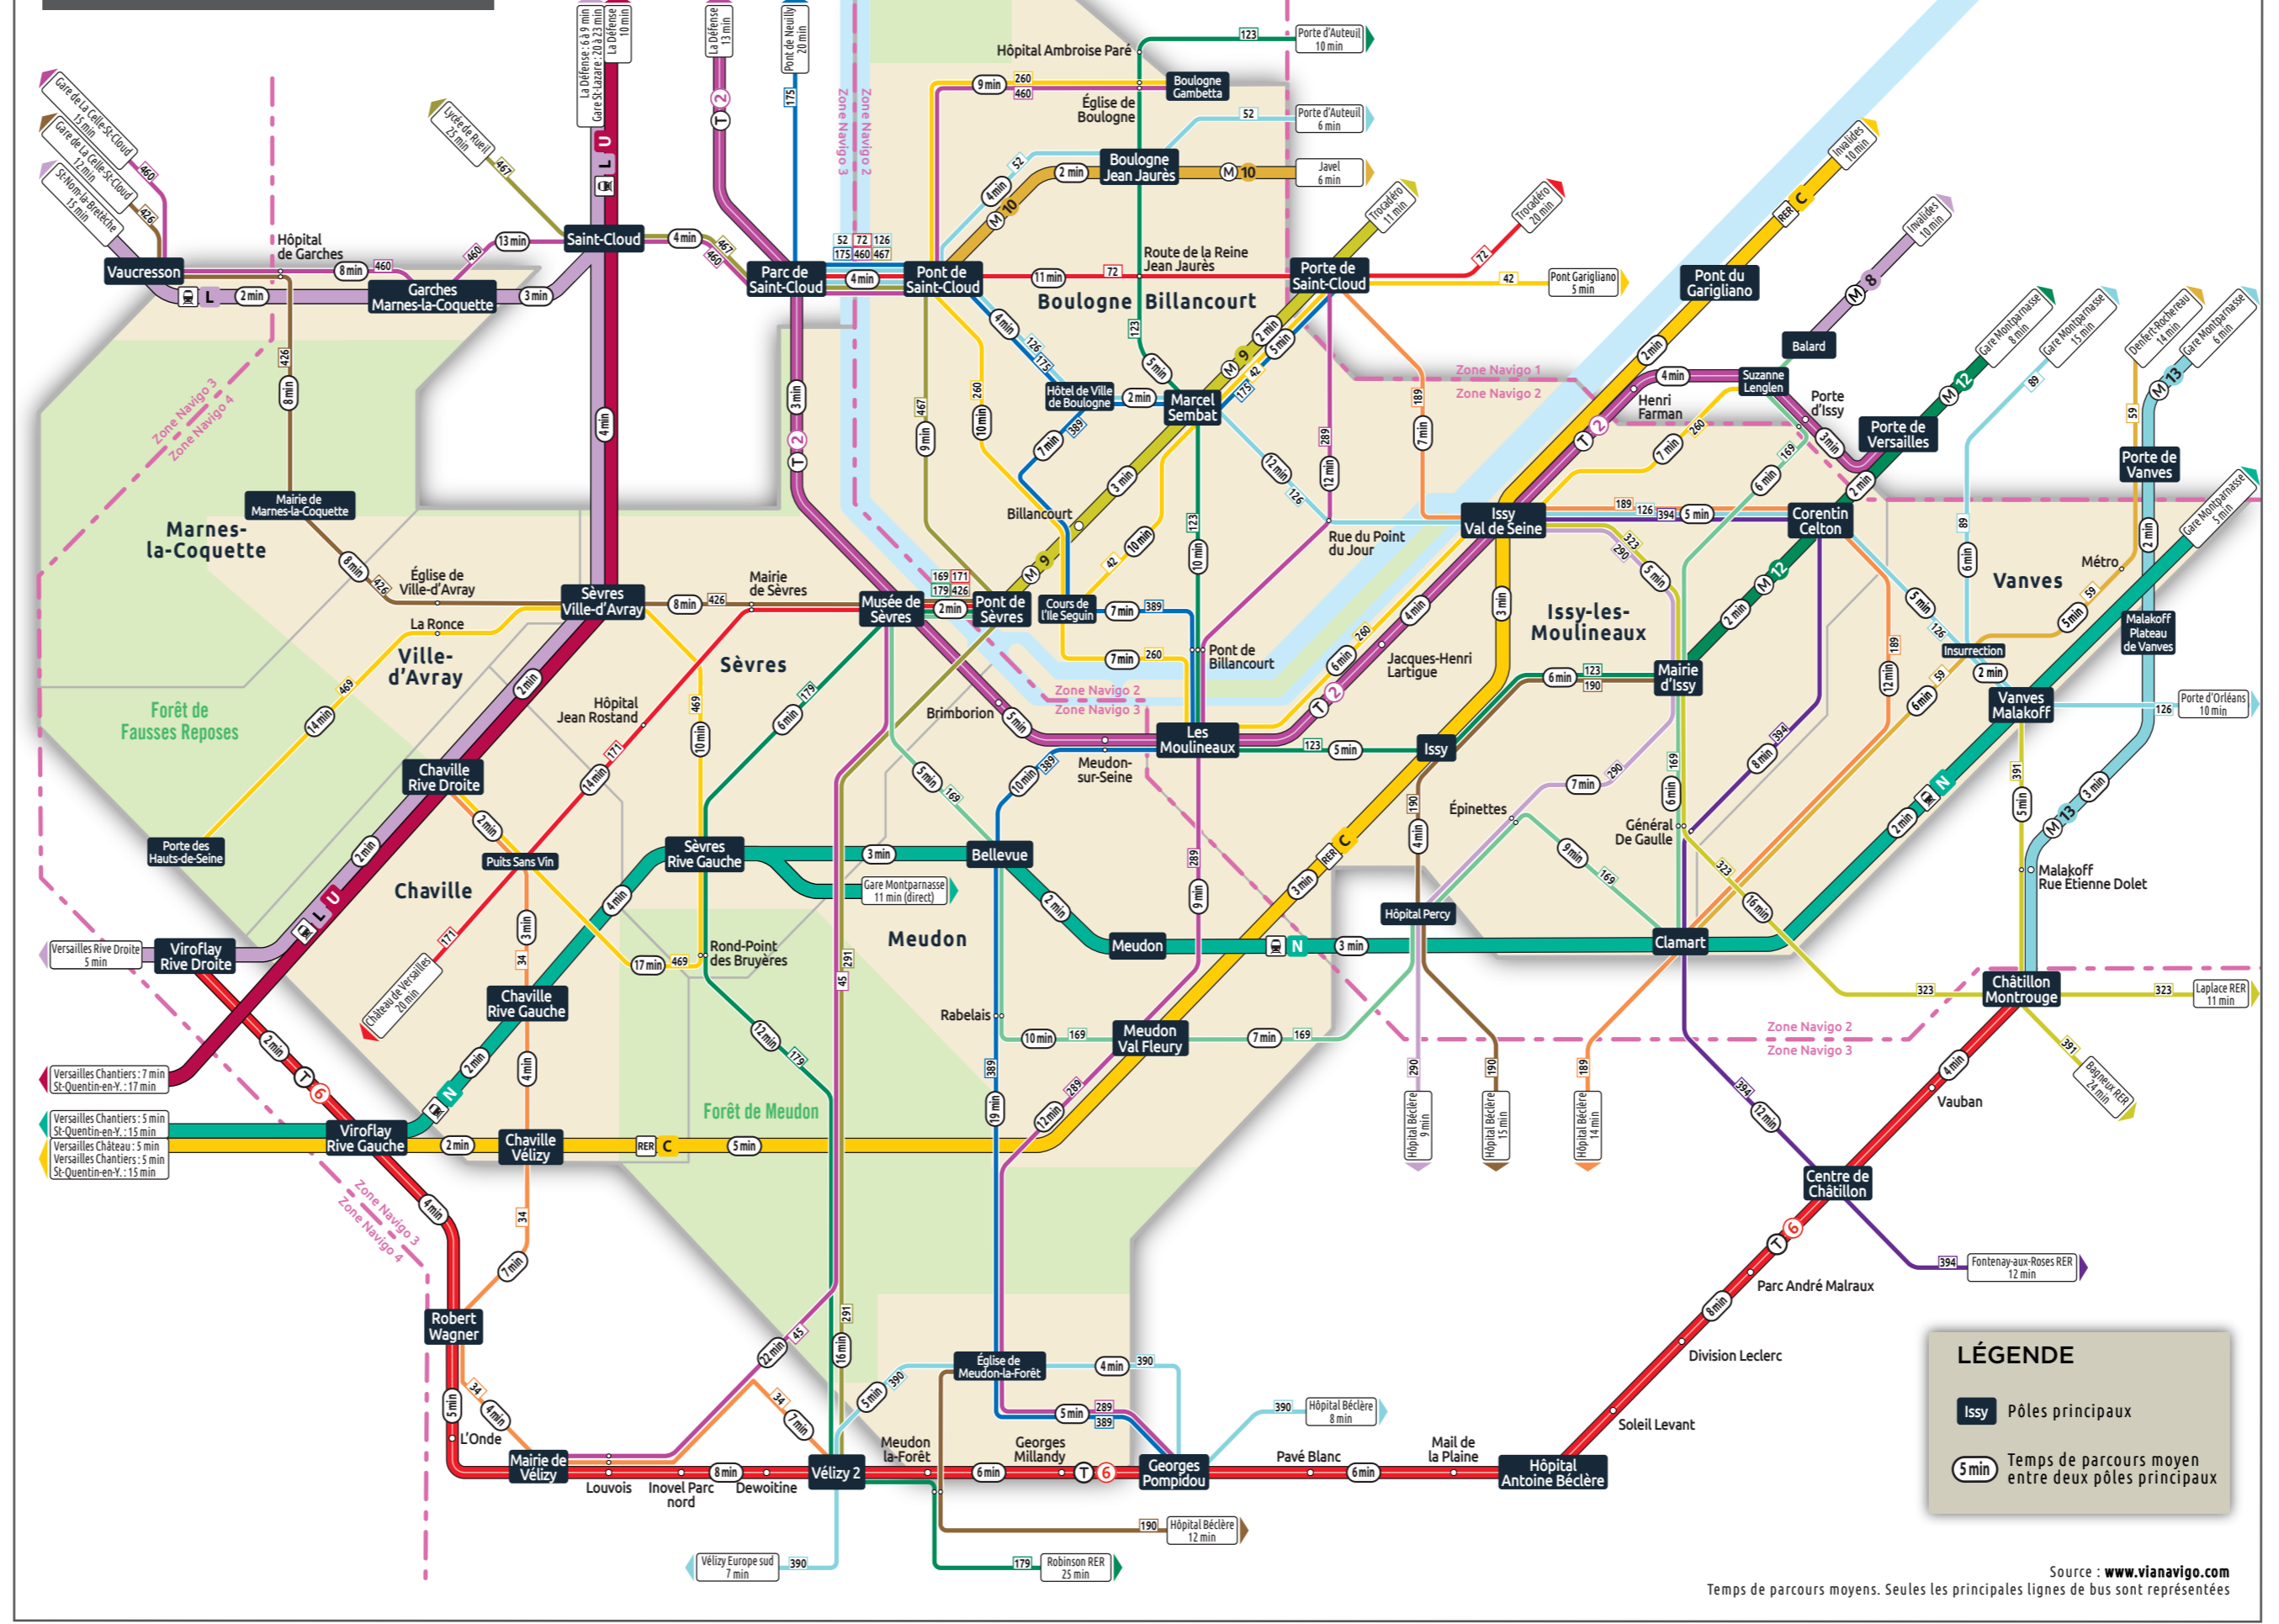

SÈVRES

- Centre Communal d'Action Sociale (CCAS) C4
- Centre International d'Études Pédagogiques C4
- Collège Arménien C4
- Collège de Sèvres C4
- Collège Jeanne d'Arc C4
- Conservatoire C4
- Déchetterie des Bruyères D4
- Hôpital Intercommunal Jean Rostand C3
- Lycée Jean-Pierre Vernant C4
- Mairie C4
- Maison des Jardins C3
- Médiathèque C4
- Musée National de la céramique B4
- Parc Nautique de l'Île de Monsieur F. Kosciusko-Morizet B4
- Piscine C4
- Sèvres Espace Loisirs (S.E.L.) C4

VANVES

- Collège-Lycée Michelet C7
- Collège Saint-Exupéry C8
- Conservatoire C8
- Lycée Professionnel Louis Dardenne C7
- Mairie C8
- Piscine Roger Aveneau C7

VILLE-D'AVRAY

- L'entr@cte C3
- Clinique médicale B3
- Collège La Fontaine du Roy C2
- Conservatoire L'Odé C2
- I.U.T. Paris Nanterre C3
- Mairie B3
- Maison forestière C1
- Piscine C3

PRINCIPAUX TEMPS DE PARCOURS DE PARCOURS